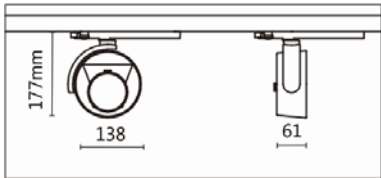

SA-6230RH-A

+HT4-PE40AD

Features & Application 產品特點 & 適用場所

4 度超窄角出光，滿足特定應用範圍

- 豐富的出光角度，可搭配防眩蜂巢網和光型拉伸配件
- 自帶數位調光: 1%~100%，讓調試更簡單快捷
- 支架可水平旋轉 355+10 度、燈頭擺動 180 度；依據被照物位置，靈活調整投射方向

適用於各類高端博物館、美術館等，解決小物件的展示照明需求

Options 可選

色溫: 2700K、3000K、4000K

瓦數: 24W (1000mA)

角度: 7°、12°、20°、30°、50°

顏色: 砂白、砂黑、銀灰

Product specifications 產品規格

光源 (Light Source)	LUMINUS LED	安裝方式 (Installation)	Track system 軌道系統
顯色性 (Color rendering)	Ra ≥ 90	產品材質 (Material)	Aluminum 鋁
輸入電參數 (Input)	AC 220-240V, 50/60Hz	產品淨重 (Net Weight)	/
安定器/變壓器/驅動器 (Ballast/Transformer/Driver)	HT4-PE40AD	安規執行標準 (Standards of Safety)	EN 60598-1:2015、 EN 60598-2-1:1989 EN 60598-2-6:1994+A1:1997
線材 / 長度 / 連接器 (Connecting)	湯石軌道電源頭(HT4-PE40AD)	儲存條件 (Storage Condition)	溫度: -20°C to + 50°C、 濕度: 85%RH